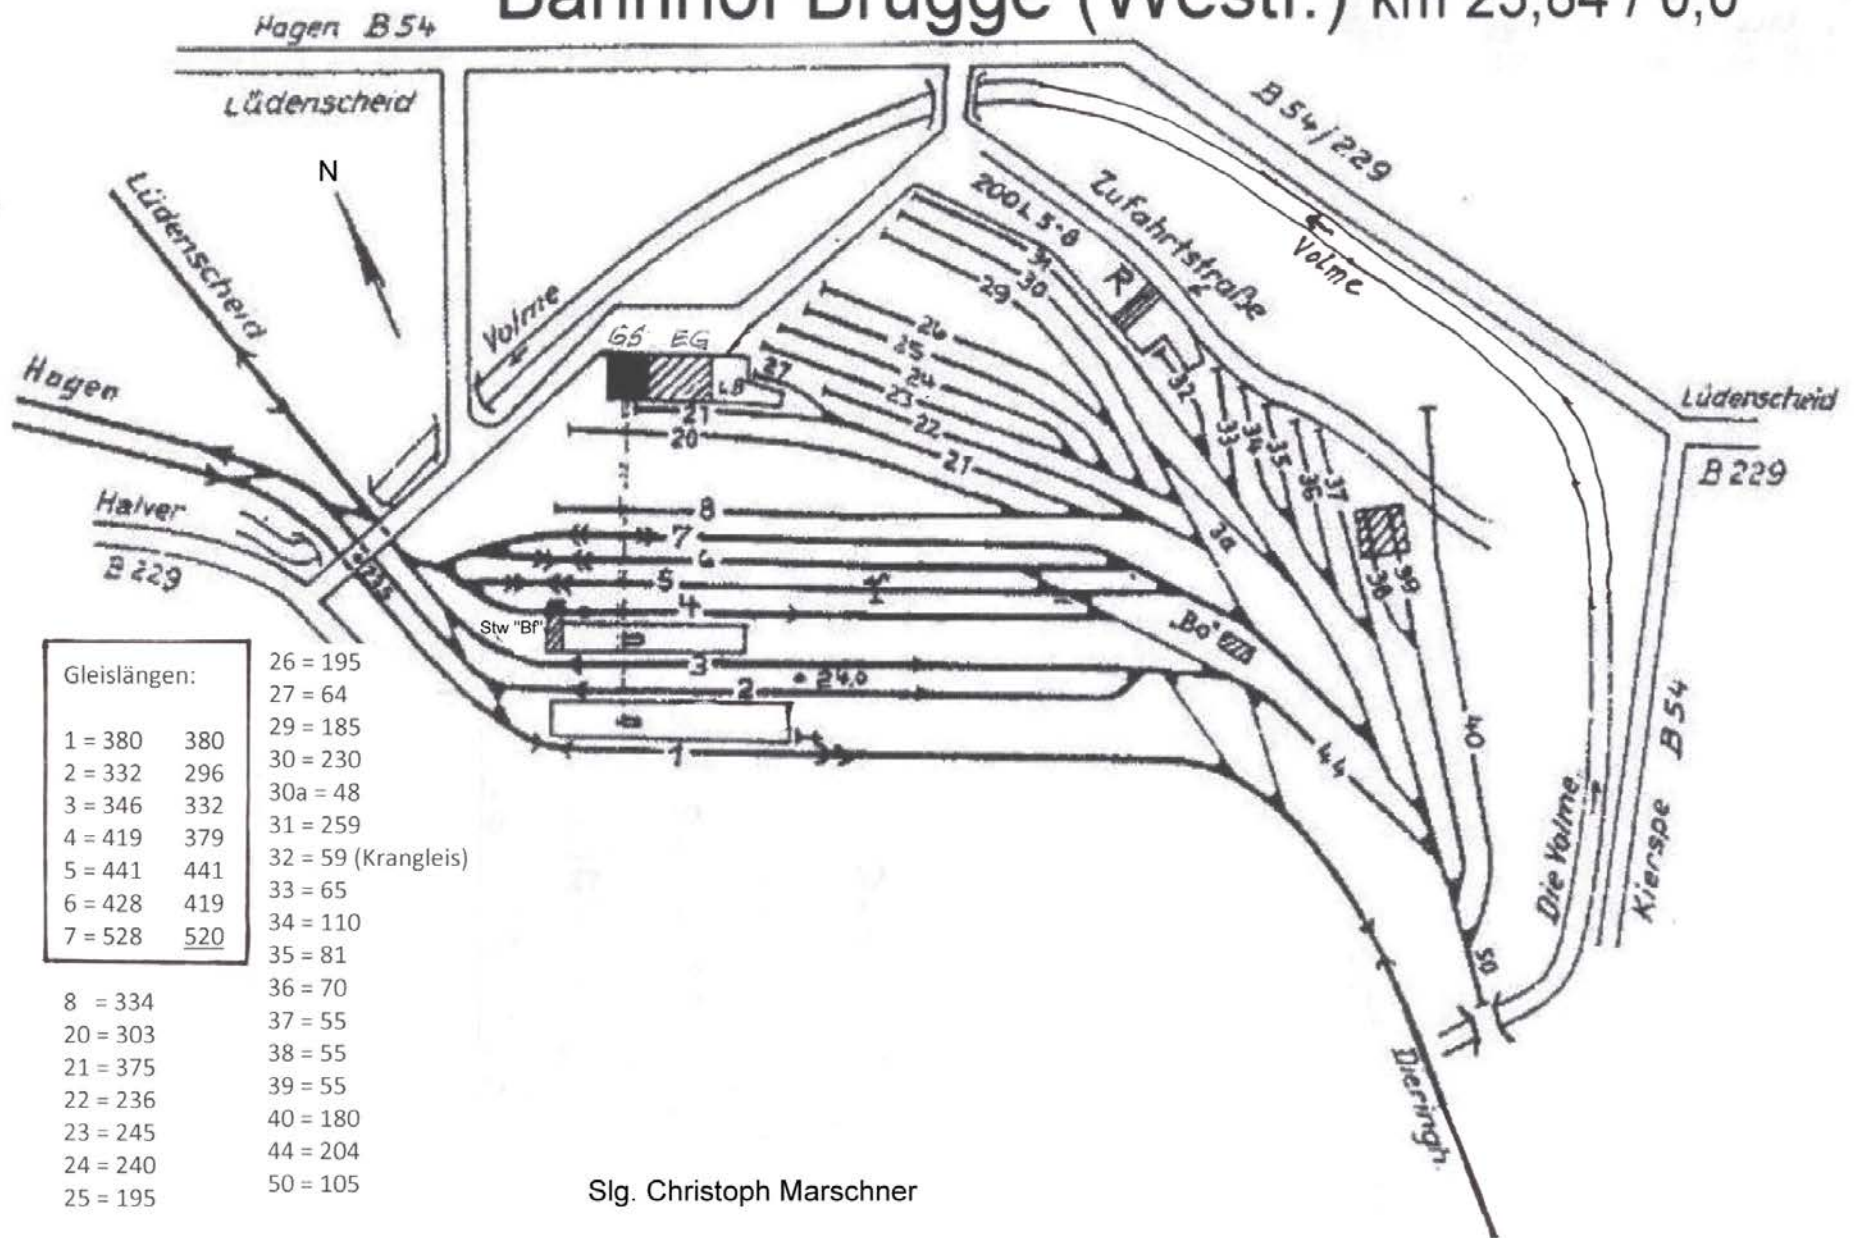

Bahnhof Brügge (Westf.) km 23,84 / 0,0

Slg. Christoph Marschner